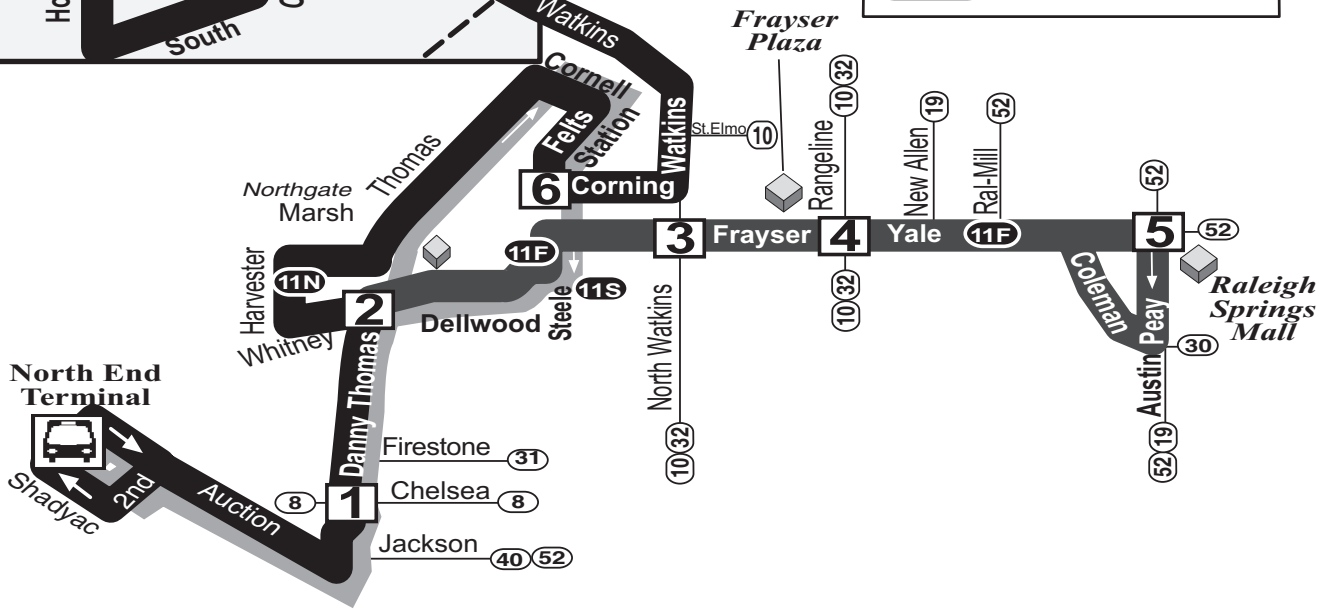

11 THOMAS

- 11N** Thomas - Northaven
- 11F** Thomas - Raleigh
- 11S** Thomas - Sunday & Nights

- North End Terminal
- 1** Timepoint, bus leaves this point at times listed in timetables
- Night/Sunday Route

Weekday

DESTINATION SIGN: 11 Thomas-Northaven-Raleigh

Inbound

	7	8	6	5	4	3	2	1	
	Rouge Bluff	Breck Brdwi	Steel Corni	Ralei Sprin	Frasr Holly	Frasr Watkn	Thoms Whity	Thoms Chels	North Termi
	542a	547a	559a			519a	527a	537a	542a
				609a	620a	627a	609a	619a	624a
	636a	641a	653a				703a	713a	718a
				707a	717a	722a	730a	740a	745a
	757a	802a	814a				824a	834a	839a
				827a	836a	843a	849a	858a	903a
	857a	902a	914a				924a	934a	939a
				953a	1002a	1008a	1014a	1023a	1028a
	1025a	1030a	1042a				1052a	1102a	1107a
				1109a	1119a	1124a	1132a	1142a	1147a
	1145a	1150a	1202p				1212p	1222p	1227p
				1229p	1239p	1244p	1252p	102p	107p
	105p	110p	122p				132p	142p	147p
				149p	159p	204p	212p	222p	227p
	233p	238p	250p				300p	310p	315p
				306p	315p	320p	327p	336p	341p
	335p	340p	352p				402p	412p	417p
				412p	422p	427p	435p	445p	450p
	430p	435p	446p				456p	506p	511p
				459p	508p	513p	520p	529p	534p
	529p	534p	546p				556p	606p	611p
				554p	604p	609p	617p	627p	632p
	621p	626p							
				653p	702p	707p	715p	724p	729p
							756p	806p	811p
							856p	906p	911p
							956p	1006p	1011p
							1056p	1106p	1111p