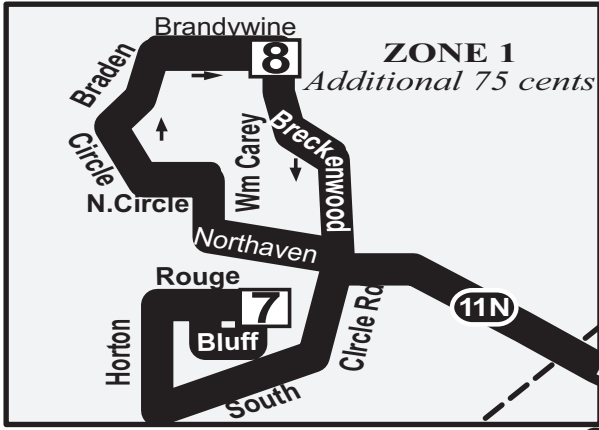

11 THOMAS

- 11N** Thomas - Northaven
- 11F** Thomas - Raleigh
- 11S** Thomas - Sunday & Nights

- North End Terminal
- 1** Timepoint, bus leaves this point at times listed in timetables
- Night/Sunday Route

Weekday

DESTINATION SIGN: 11 Thomas-Northaven-Raleigh

Inbound

	7	8	6	5	4	3	2	1	
	Rouge Bluff	Breck Brdwi	Steel Corni	Ralei Sprin	Frasr Holly	Frasr Watkn	Thoms Whity	Thoms Chels	North Termi
	542a	547a	559a			519a	527a	537a	542a
				609a	620a	627a	609a	619a	624a
	636a	641a	653a				703a	713a	718a
				707a	717a	722a	730a	740a	745a
	757a	802a	814a				824a	834a	839a
				827a	836a	843a	849a	858a	903a
	857a	902a	914a				924a	934a	939a
				953a	1002a	1008a	1014a	1023a	1028a
	1025a	1030a	1042a				1052a	1102a	1107a
				1109a	1119a	1124a	1132a	1142a	1147a
	1145a	1150a	1202p				1212p	1222p	1227p
				1229p	1239p	1244p	1252p	102p	107p
	105p	110p	122p				132p	142p	147p
				149p	159p	204p	212p	222p	227p
	233p	238p	250p				300p	310p	315p
				306p	315p	320p	327p	336p	341p
	335p	340p	352p				402p	412p	417p
				412p	422p	427p	435p	445p	450p
	430p	435p	446p				456p	506p	511p
				459p	508p	513p	520p	529p	534p
	529p	534p	546p				556p	606p	611p
				554p	604p	609p	617p	627p	632p
	621p	626p							
				653p	702p	707p	715p	724p	729p
							756p	806p	811p
							856p	906p	911p
							956p	1006p	1011p
							1056p	1106p	1111p