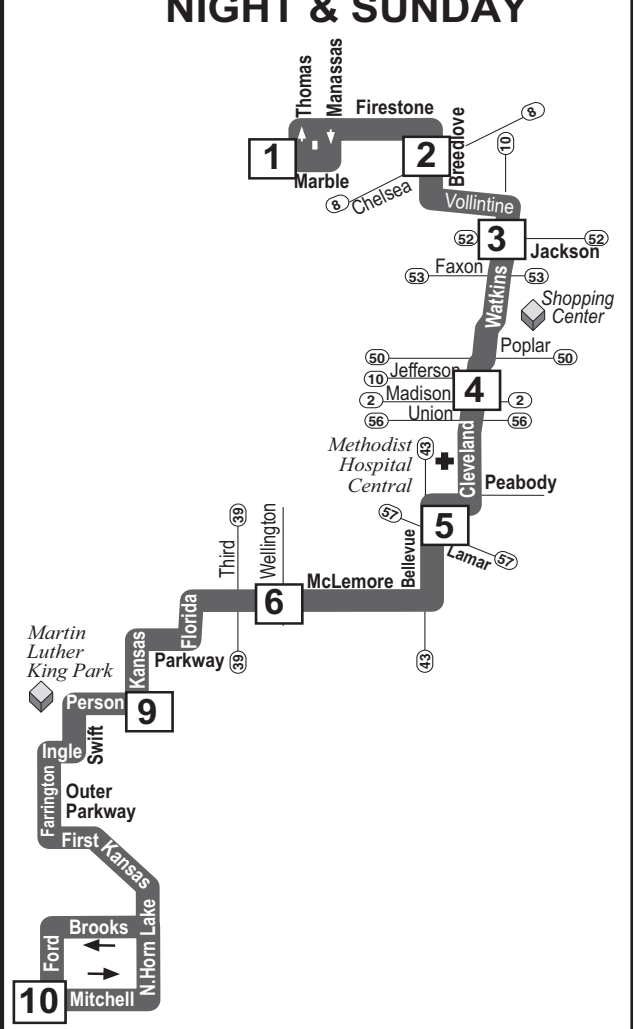

31 CROSSTOWN

WEEKDAY & SATURDAY

NIGHT & SUNDAY

1 Timepoint, bus leaves this point at times listed in timetables

Monday thru Friday

DESTINATION SIGN: 31 Crosstown

Northbound

	10	9	8	7	6	5	4	3	2	1
	Ford Mitch	Perso Kansa	Benfd Davnt	Prkwy Swift	Welli Mclem	Lamar Bellv	Madsn Cleve	Jaksn Wtkin	Chels Breed	Thoms Marbl
			515a	522a	511a	521a	526a	533a	540a	548a
			545a	552a	532a	543a	548a	555a	602a	611a
			600a	607a	602a	613a	618a	625a	632a	641a
			615a	622a	632a	643a	648a	655a	702a	711a
			630a	637a	647a	658a	703a	710a	717a	726a
			644a	651a	700a	711a	716a	722a	729a	738a
			700a	707a	717a	728a	733a	740a	747a	756a
			715a	722a	732a	743a	748a	755a	802a	811a
			730a	737a	746a	756a	801a	808a	814a	822a
			745a	752a	802a	813a	818a	825a	832a	841a
			800a	806a	815a	825a	830a	837a	843a	850a
			814a	821a	830a	840a	845a	852a	858a	906a
			830a	837a	847a	858a	903a	910a	917a	926a
			900a	907a	917a	928a	933a	940a	947a	956a
			930a	937a	947a	958a	1003a	1010a	1017a	1026a
			1000a	1007a	1017a	1028a	1033a	1040a	1047a	1056a
			1030a	1037a	1047a	1058a	1103a	1110a	1117a	1126a
			1100a	1107a	1117a	1128a	1133a	1140a	1147a	1156a
			1130a	1137a	1147a	1158a	1203p	1210p	1217p	1226p
			1200p	1207p	1217p	1228p	1233p	1240p	1247p	1256p
			1230p	1237p	1247p	1258p	103p	110p	117p	126p
			100p	107p	117p	128p	133p	140p	147p	156p
			130p	137p	147p	158p	203p	210p	217p	226p
			200p	207p	217p	228p	233p	240p	247p	256p
			230p	237p	247p	258p	248p	255p	302p	311p
					302p	313p	318p	325p	332p	341p
			300p	307p	317p	328p	333p	340p	347p	356p
			315p	322p	332p	343p	348p	355p	402p	411p
			330p	337p	347p	358p	403p	410p	417p	426p
			345p	352p	402p	413p	418p	425p	432p	441p
			400p	407p	417p	428p	433p	440p	447p	456p
			415p	422p	432p	443p	448p	455p	502p	511p
			430p	437p	447p	458p	503p	510p	517p	526p
			445p	452p	501p	510p	515p	522p	529p	537p
			500p	507p	517p	528p	533p	540p	547p	556p
			530p	537p	547p	558p	603p	610p	617p	626p
			600p	607p	617p	628p	633p	640p	646p	654p
	700p	717p	729p	736p	725p	734p	740p	746p	751p	757p
					746p	757p	802p	809p	816p	824p
	800p	817p			825p	834p	840p	846p	851p	857p
	900p	917p			925p	934p	940p	946p	951p	957p
	1000p	1017p			1025p	1034p	1040p	1046p	1051p	1057p
	1100p	1117p			1125p	1134p	1140p	1146p	1151p	1157p