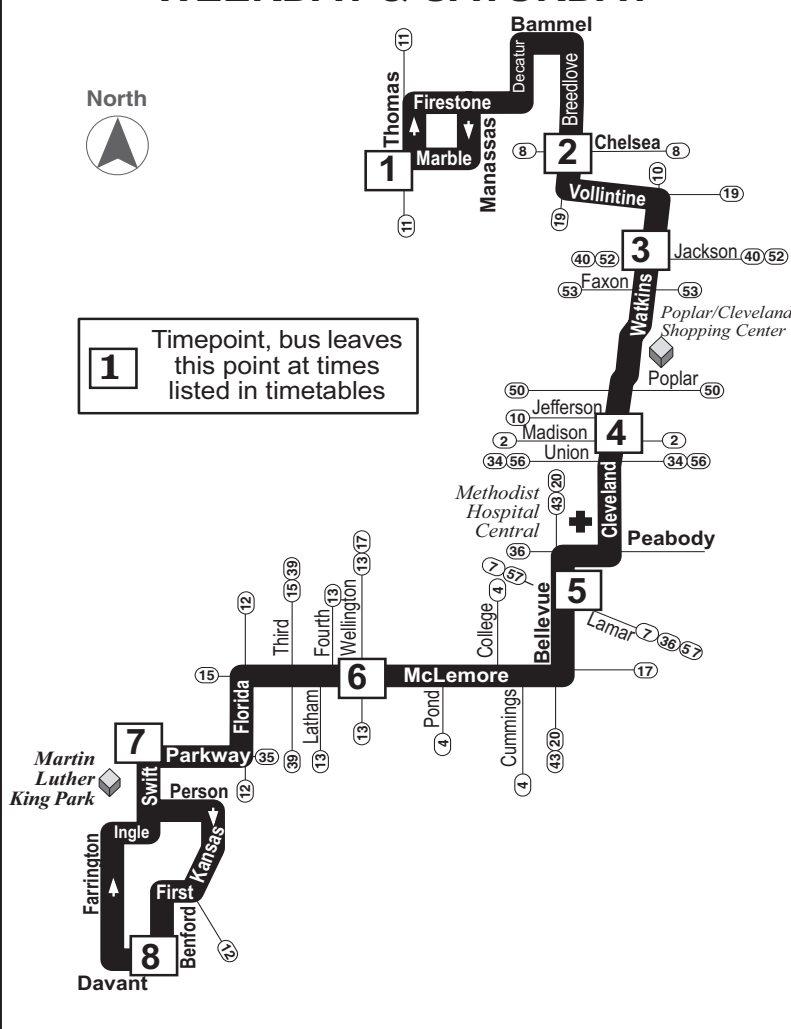

31 CROSSTOWN

WEEKDAY & SATURDAY

NIGHT & SUNDAY

1 Timepoint, bus leaves this point at times listed in timetables

Monday thru Friday

DESTINATION SIGN: 31 Crosstown

Northbound

	10	9	8	7	6	5	4	3	2	1
	Ford Mitch	Perso Kansa	Benfd Davnt	Prkwy Swift	Welli Mclem	Lamar Bellv	Madsn Cleve	Jaksn Wtkin	Chels Breed	Thoms Marbl
			515a	522a	511a	521a	526a	533a	540a	548a
			545a	552a	532a	543a	548a	555a	602a	611a
			600a	607a	602a	613a	618a	625a	632a	641a
			615a	622a	632a	643a	648a	655a	702a	711a
			630a	637a	647a	658a	703a	710a	717a	726a
			644a	651a	700a	711a	716a	722a	729a	738a
			700a	707a	717a	728a	733a	740a	747a	756a
			715a	722a	732a	743a	748a	755a	802a	811a
			730a	737a	746a	756a	801a	808a	814a	822a
			745a	752a	802a	813a	818a	825a	832a	841a
			800a	806a	815a	825a	830a	837a	843a	850a
			814a	821a	830a	840a	845a	852a	858a	906a
			830a	837a	847a	858a	903a	910a	917a	926a
			900a	907a	917a	928a	933a	940a	947a	956a
			930a	937a	947a	958a	1003a	1010a	1017a	1026a
			1000a	1007a	1017a	1028a	1033a	1040a	1047a	1056a
			1030a	1037a	1047a	1058a	1103a	1110a	1117a	1126a
			1100a	1107a	1117a	1128a	1133a	1140a	1147a	1156a
			1130a	1137a	1147a	1158a	1203p	1210p	1217p	1226p
			1200p	1207p	1217p	1228p	1233p	1240p	1247p	1256p
			1230p	1237p	1247p	1258p	103p	110p	117p	126p
			100p	107p	117p	128p	133p	140p	147p	156p
			130p	137p	147p	158p	203p	210p	217p	226p
			200p	207p	217p	228p	233p	240p	247p	256p
			230p	237p	247p	258p	248p	255p	302p	311p
					302p	313p	318p	325p	332p	341p
			300p	307p	317p	328p	333p	340p	347p	356p
			315p	322p	332p	343p	348p	355p	402p	411p
			330p	337p	347p	358p	403p	410p	417p	426p
			345p	352p	402p	413p	418p	425p	432p	441p
			400p	407p	417p	428p	433p	440p	447p	456p
			415p	422p	432p	443p	448p	455p	502p	511p
			430p	437p	447p	458p	503p	510p	517p	526p
			445p	452p	501p	510p	515p	522p	529p	537p
			500p	507p	517p	528p	533p	540p	547p	556p
			530p	537p	547p	558p	603p	610p	617p	626p
			600p	607p	617p	628p	633p	640p	646p	654p
	700p	717p	729p	736p	725p	734p	740p	746p	751p	757p
					746p	757p	802p	809p	816p	824p
	800p	817p			825p	834p	840p	846p	851p	857p
	900p	917p			925p	934p	940p	946p	951p	957p
	1000p	1017p			1025p	1034p	1040p	1046p	1051p	1057p
	1100p	1117p			1125p	1134p	1140p	1146p	1151p	1157p