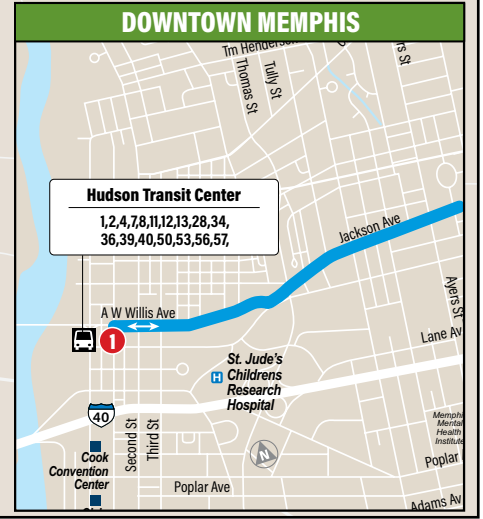

Route 19

Vollintine

MONDAY - FRIDAY - OUTBOUND FROM DOWNTOWN

	1	2	3	4	5	6	7	8	9	10
	Hudson Transit Center	Vollintine Ave at Watkins St	Chelsea Ave at Hollywood St	Macon Rd at Homer St	Summer Ave at Mendenhall Rd	Covington Pike at Pleasant View	SWTCC TECH	Raleigh LaGrange at Whitten Rd	Market Farms at Ikea Way	Wolfchase Galleria Mall
AM	5:15	5:25	5:35	5:48	--	6:00	6:15	6:28	6:48	6:58
	5:45	5:55	6:05	6:18	6:32	--	--	--	--	--
	7:15	7:25	7:35	7:48	--	8:00	8:15	8:28	8:48	8:58
	7:45	7:55	8:05	8:18	8:32	--	--	--	--	--
	9:15	9:25	9:35	9:48	--	10:00	10:15	10:28	10:48	10:58
	9:45	9:55	10:05	10:18	10:32	--	--	--	--	--
	11:15	11:25	11:35	11:48	--	12:00	12:15	12:28	12:48	12:58
	11:45	11:55	12:05	12:18	12:32	--	--	--	--	--
PM	1:15	1:25	1:35	1:48	--	2:00	2:15	2:28	2:48	2:58
	1:45	1:55	2:05	2:18	2:32	--	--	--	--	--
	3:15	3:25	3:35	3:48	--	4:00	4:15	4:28	4:48	4:58
	3:45	3:55	4:05	4:18	4:32	--	--	--	--	--
	5:15	5:25	5:35	5:48	--	6:00	6:15	6:28	6:48	6:58
	5:45	5:55	6:05	6:18	6:32	--	--	--	--	--

MONDAY - FRIDAY- INBOUND TO DOWNTOWN

	10	9	8	7	6	5	4	3	2	1
	Wolfchase Galleria Mall	Market Farms at Ikea Way	Raleigh LaGrange at Whitten Rd	SWTCC TECH	Covington Pike at Pleasant View	Summer Ave at Mendenhall Rd	Macon Rd at Homer St	Chelsea Ave at Hollywood St	Vollintine Ave at Watkins St	Hudson Transit Center
AM	--	--	--	--	--	6:45	6:57	7:10	7:21	7:31
	7:16	7:25	7:45	7:58	8:13	--	8:27	8:40	8:51	9:01
	--	--	--	--	--	8:45	8:57	9:10	9:21	9:31
	9:16	9:25	9:45	9:58	10:13	--	10:27	10:40	10:51	11:01
	--	--	--	--	--	10:45	10:57	11:10	11:21	11:31
	11:16	11:25	11:45	11:58	12:13	--	12:27	12:40	12:51	1:01
PM	--	--	--	--	--	12:45	12:57	1:10	1:21	1:31
	1:16	1:25	1:45	1:58	2:13	--	2:27	2:40	2:51	3:01
	--	--	--	--	--	2:45	2:57	3:10	3:21	3:31
	3:16	3:25	3:45	3:58	4:13	--	4:27	4:40	4:51	5:01
	--	--	--	--	--	4:45	4:57	5:10	5:21	5:31
	5:16	5:25	5:45	5:58	6:13	--	6:27	6:40	6:51	7:01
	--	--	--	--	--	6:45	6:57	7:10	7:21	7:31