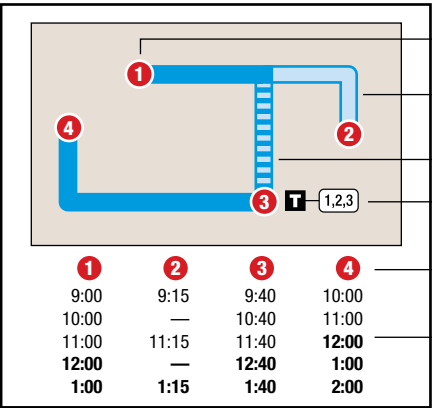

INSTRUCTIONS