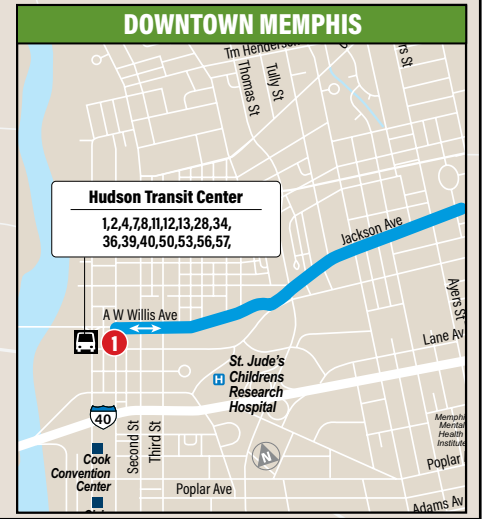

Route 19

Vollintine

MONDAY - FRIDAY - OUTBOUND FROM DOWNTOWN

	1	2	3	4	5	6	7	8	9	10
	Hudson Transit Center	Vollintine Ave at Watkins St	Chelsea Ave at Hollywood St	Macon Rd at Homer St	Summer Ave at Mendenhall Rd	Covington Pike at Pleasant View	SWTECH	Raleigh LaGrange at Whitten Rd	Market Farms at Ikea Way	Wolfchase Galleria Mall
AM	4:45	4:55	5:05	5:18	--	5:30	5:45	6:08	6:18	6:28
	5:15	5:25	5:35	5:48	6:02	--	--	--	--	--
	6:45	6:55	7:05	7:18	--	7:30	7:45	8:08	8:18	8:28
	7:15	7:25	7:35	7:48	8:02	--	--	--	--	--
	8:45	8:55	9:05	9:18	--	9:30	9:45	10:08	10:18	10:28
	9:15	9:25	9:35	9:48	10:02	--	--	--	--	--
	10:45	10:55	11:05	11:18	--	11:30	11:45	12:08	12:18	12:28
	11:15	11:25	11:35	11:48	12:02	--	--	--	--	--
PM	12:45	12:55	1:05	1:18	--	1:30	1:45	2:08	2:18	2:28
	1:15	1:25	1:35	1:48	2:02	--	--	--	--	--
	2:45	2:55	3:05	3:18	--	3:30	3:45	4:08	4:18	4:28
	3:15	3:25	3:35	3:48	4:02	--	--	--	--	--
	4:45	4:55	5:05	5:18	--	5:30	5:45	6:08	6:18	6:28
	5:15	5:25	5:35	5:48	6:02	--	--	--	--	--

MONDAY - FRIDAY- INBOUND TO DOWNTOWN

	10	9	8	7	6	5	4	3	2	1
	Wolfchase Galleria Mall	Market Farms at Ikea Way	Raleigh LaGrange at Whitten Rd	SWTCC TECH	Covington Pike at Pleasant View	Summer Ave at Mendenhall Rd	Macon Rd at Homer St	Chelsea Ave at Hollywood St	Vollintine Ave at Watkins St	Hudson Transit Center
AM	--	--	--	--	--	6:15	6:27	6:40	6:51	7:01
	6:46	6:55	7:15	7:28	7:43	--	7:57	8:10	8:21	8:31
	--	--	--	--	--	8:15	8:27	8:40	8:51	9:01
	8:46	8:55	9:15	9:28	9:43	--	9:57	10:10	10:21	10:31
	--	--	--	--	--	10:15	10:27	10:40	10:51	11:01
	10:46	10:55	11:15	11:28	11:43	--	11:57	12:10	12:21	12:31
PM	--	--	--	--	--	12:15	12:27	12:40	12:51	1:01
	12:46	12:55	1:15	1:28	1:43	--	1:57	2:10	2:21	2:31
	--	--	--	--	--	2:15	2:27	2:40	2:51	3:01
	2:46	2:55	3:15	3:28	3:43	--	3:57	4:10	4:21	4:31
	--	--	--	--	--	4:15	4:27	4:40	4:51	5:01
	4:46	4:55	5:15	5:28	5:43	--	5:57	6:10	6:21	6:31
	--	--	--	--	--	6:15	6:27	6:40	6:51	7:01